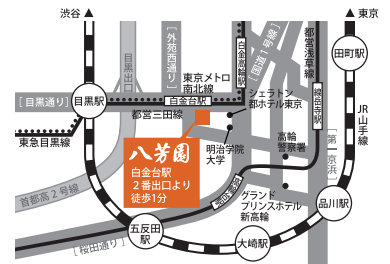

ワインコンプレックス TOKYO 2017-'18

案内状

平成29年 **10.18** (水) 11:30-17:00 八芳園

<同時開催イベント>

The Wine Exhibition ● TOKYO 2017
オイスターワインコンテスト受賞ワイン発表

「ワインコンプレックス TOKYO 2017-'18」では、会場を大きく「ワイン」「日本酒」「海外ブース」の3つのパートに分け、商品選を強力にサポートします。ワインパートでは、世界の主要産地のみならず第3国のワインなどを実際にご体験いただけます。日本酒パートでは、主要な品評会で実力を認められた10の蔵元が全国から選抜し出展します。また、「The Wine Exhibition TOKYO」と併催となる海外ブースでは、日本未輸入ワイナリーを中心にご案内いたします。

ワインコンプレックス TOKYO 2017-'18

平成29年 **10.18** (水) 11:30-17:00

八芳園 東京都港区白金台1-1-1

【対象】酒販店・業務店他ワイン関係従事者

【入場料】web申込 **300円** 当日券 **1,000円**

※申込完了パスポートで入場料が割引となります。

●試飲商談会に関するお問い合わせ

ワインコンプレックス事務局 info@tokyowinecomplex.com <http://tokyowinecomplex.com> TEL **03-5823-0773**